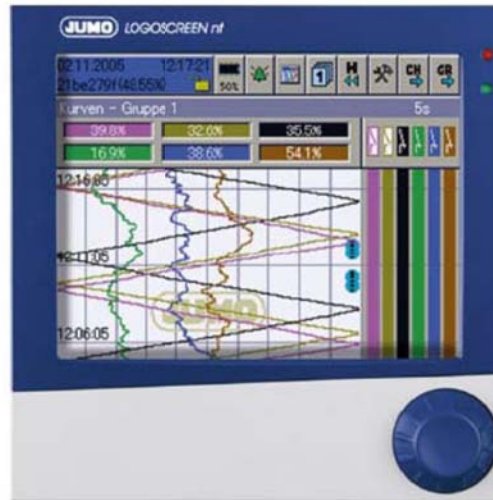

T1

WTRANS

T2

WTRANS

T15

WTRANS

T16

WTRANS

LOGOSCREEN NT

Сбор информации с дистанционных датчиков температуры и вывод информации на самописец

Сбор и архивирование данных с 16 дистанционных датчиков температуры. Расстояние от приёмника до передатчика- до 300 м. Расстояние от приёмника до самописца более 1 км

Самописец может отображать информацию и сохранять её в течение длительного времени. В случае аварии самописец LOGOSCREEN NT может послать сообщение по электронной почте. Для просмотра текущей информации возможно подключение к самописцу через Web интерфейс.