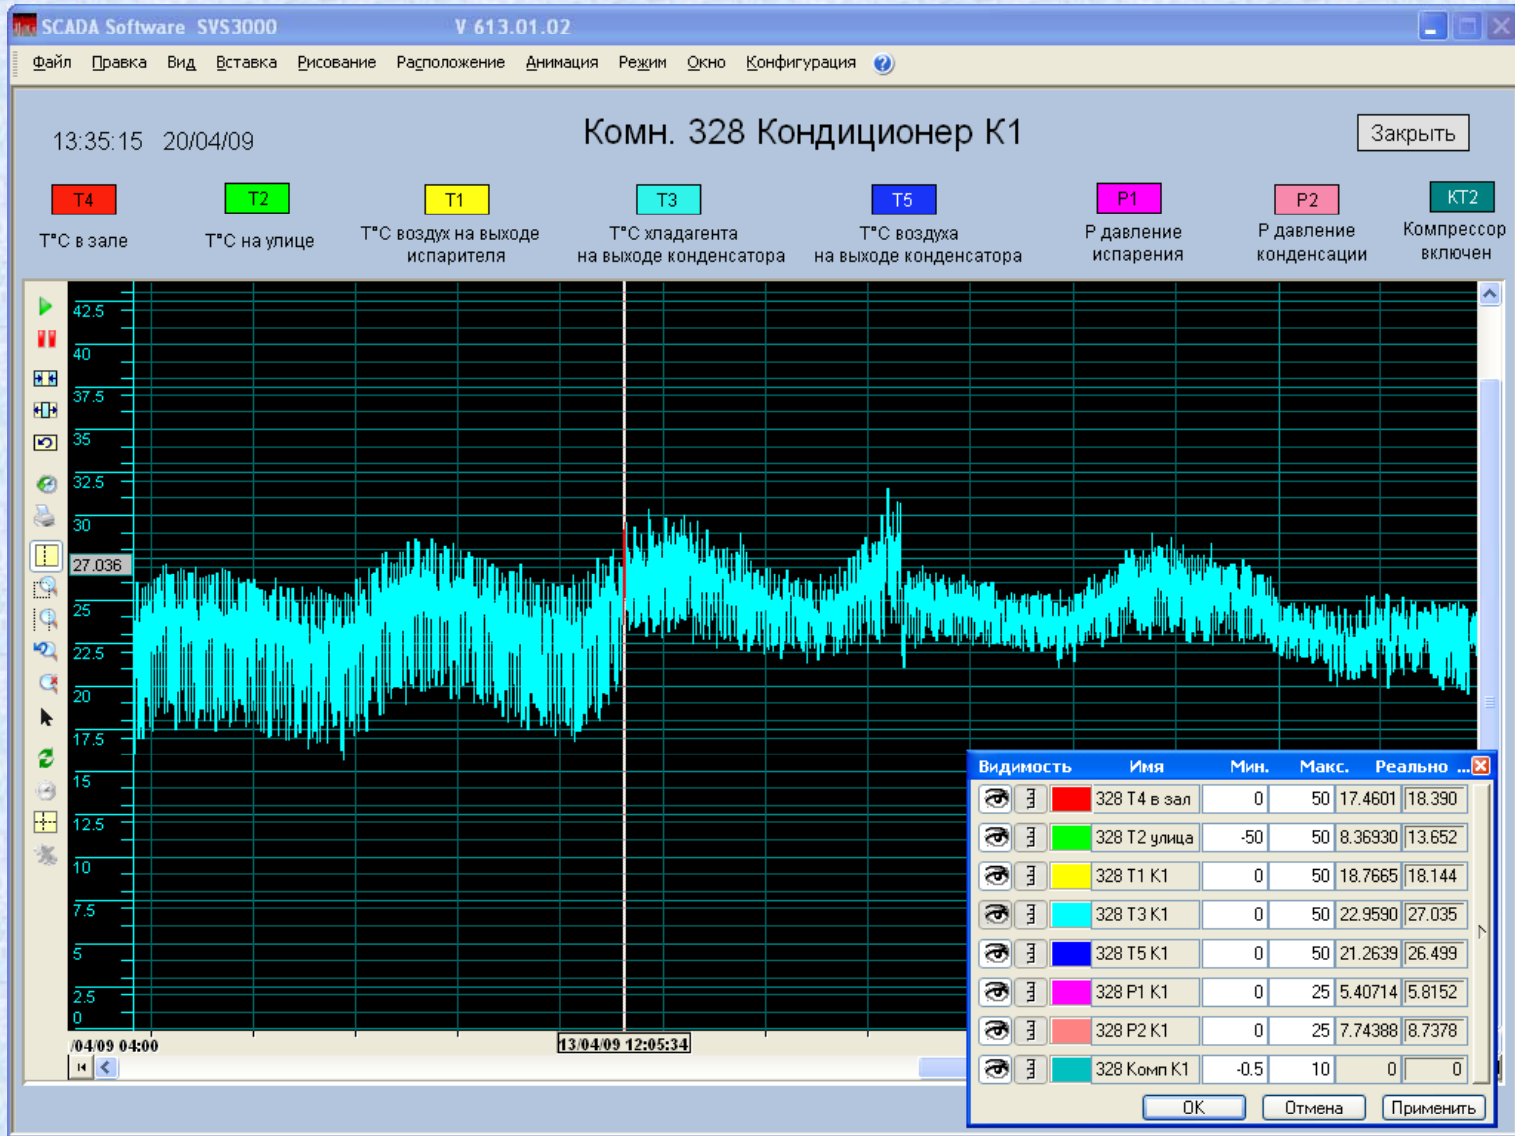

Система диспетчеризации выводит на компьютер (в SCADA программу) текущую информацию в режиме реального времени о состоянии и работоспособности оборудования, архивную информацию о режиме работы оборудования за последнее время и тревожные сообщения.

Заккрыть

Журнал

Тревоги

К 1

Тренды К1

К 2

Тренды К2

SCADA Software SVS3000 V 613.01.02