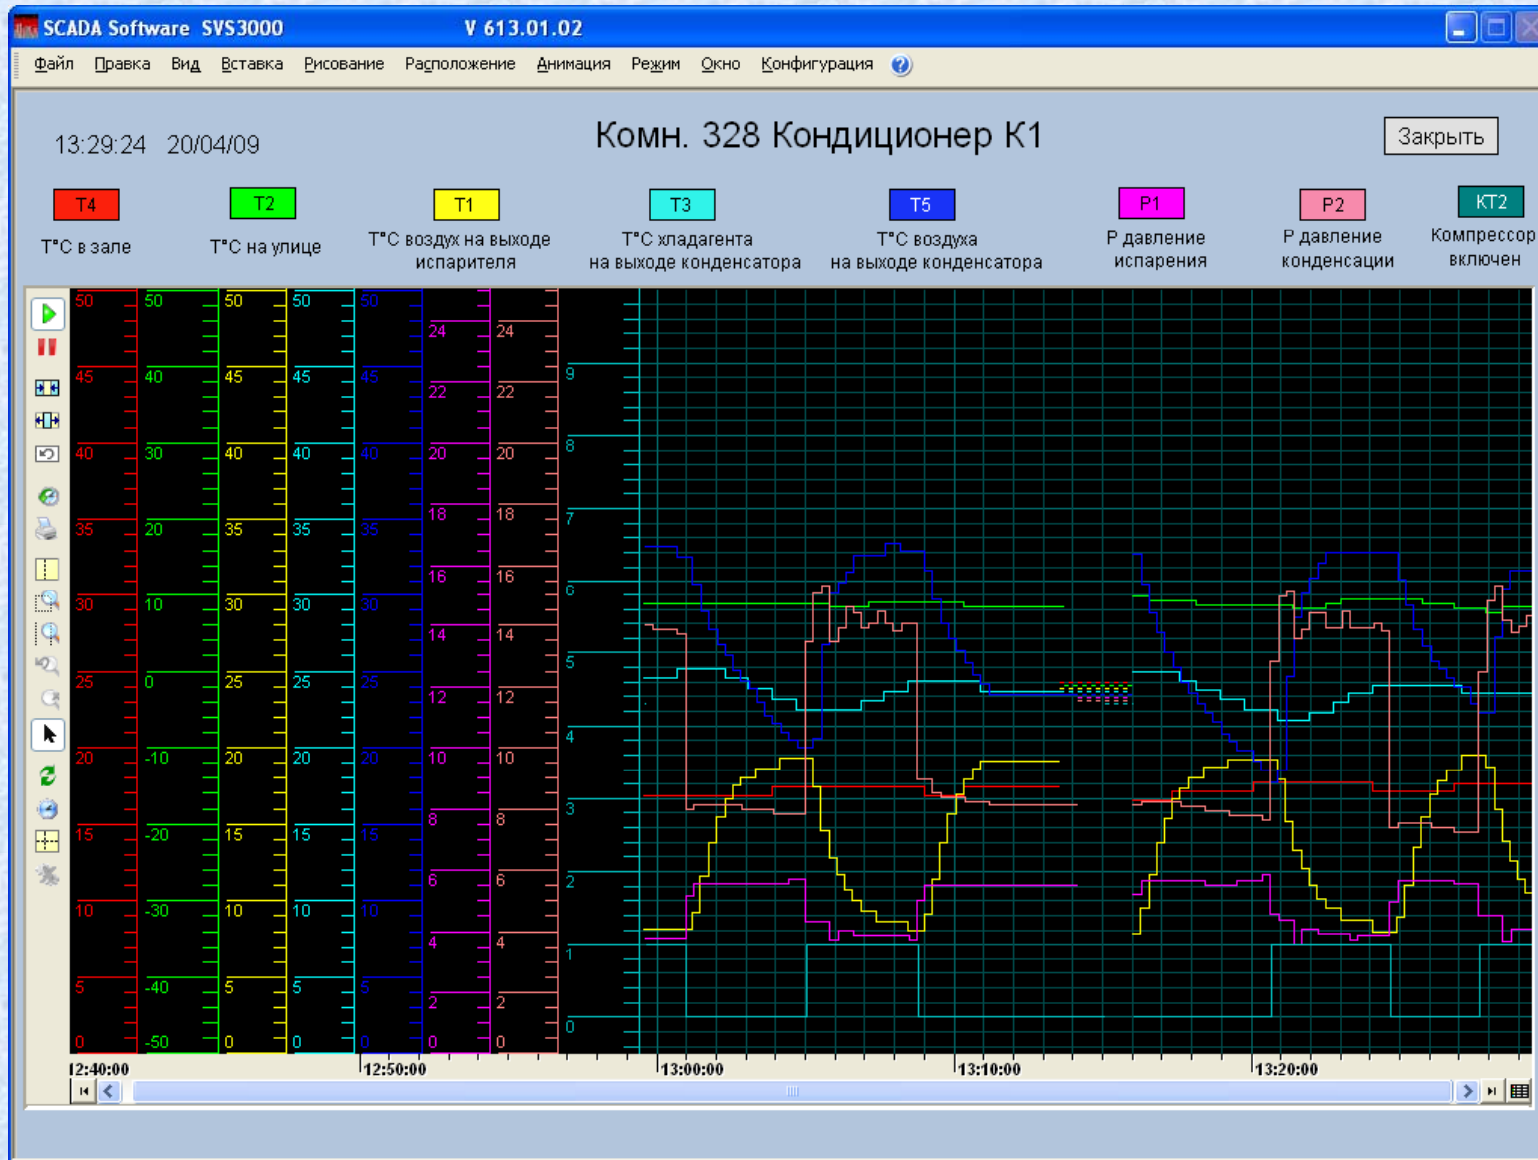

Система диспетчеризации выводит на компьютер (в SCADA программу) текущую информацию в режиме реального времени о состоянии и работоспособности оборудования, архивную информацию о режиме работы оборудования за последнее время и тревожные сообщения.

Заккрыть

Журнал

Тревоги

К 1

Тренды К1

К 2

Тренды К2

SCADA Software SVS3000 V 613.01.02

Файл Правка Вид Вставка Рисование Расположение Анимация Режим Окно Конфигурация

13:49:59 20/04/09