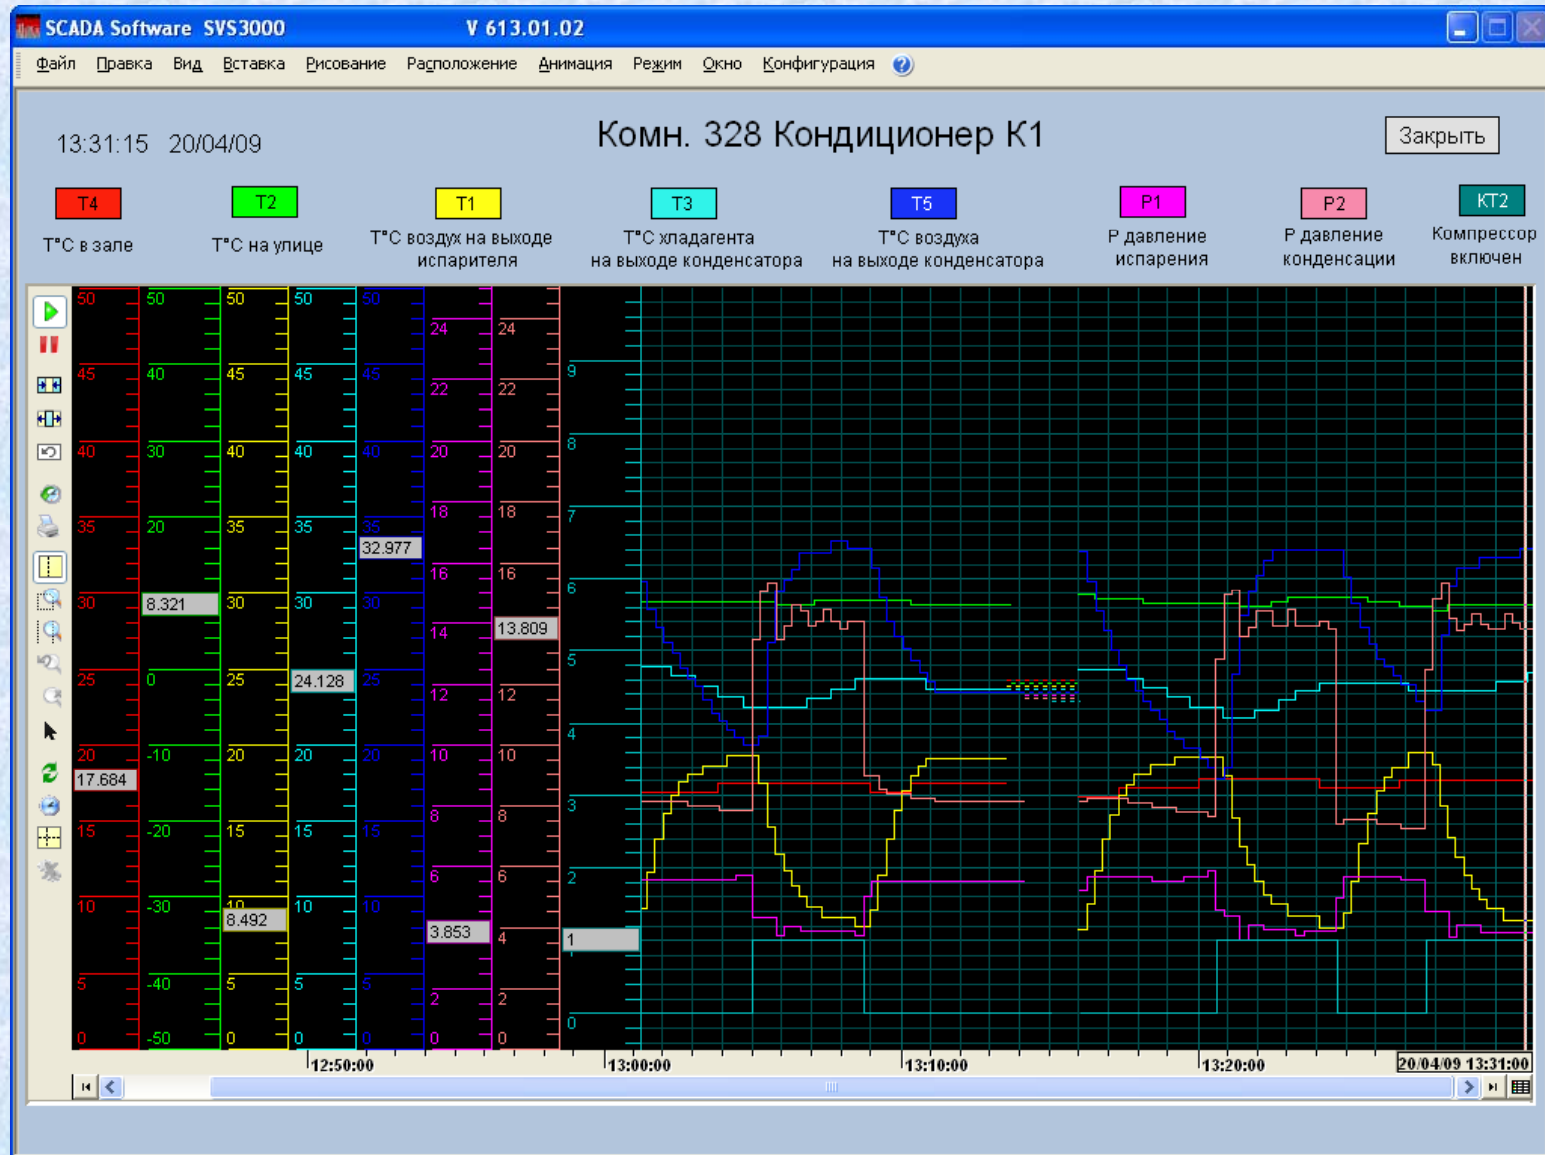

Система диспетчеризации выводит на компьютер (в SCADA программу) текущую информацию в режиме реального времени о состоянии и работоспособности оборудования, архивную информацию о режиме работы оборудования за последнее время и тревожные сообщения.

Заккрыть

Журнал

Тревоги

К 1

Тренды К1

К 2

Тренды К2

SCADA Software SVS3000 V 613.01.02

Файл Правка Вид Вставка Рисование Расположение Анимация Режим Окно Конфигурация

13:49:59 20/04/09