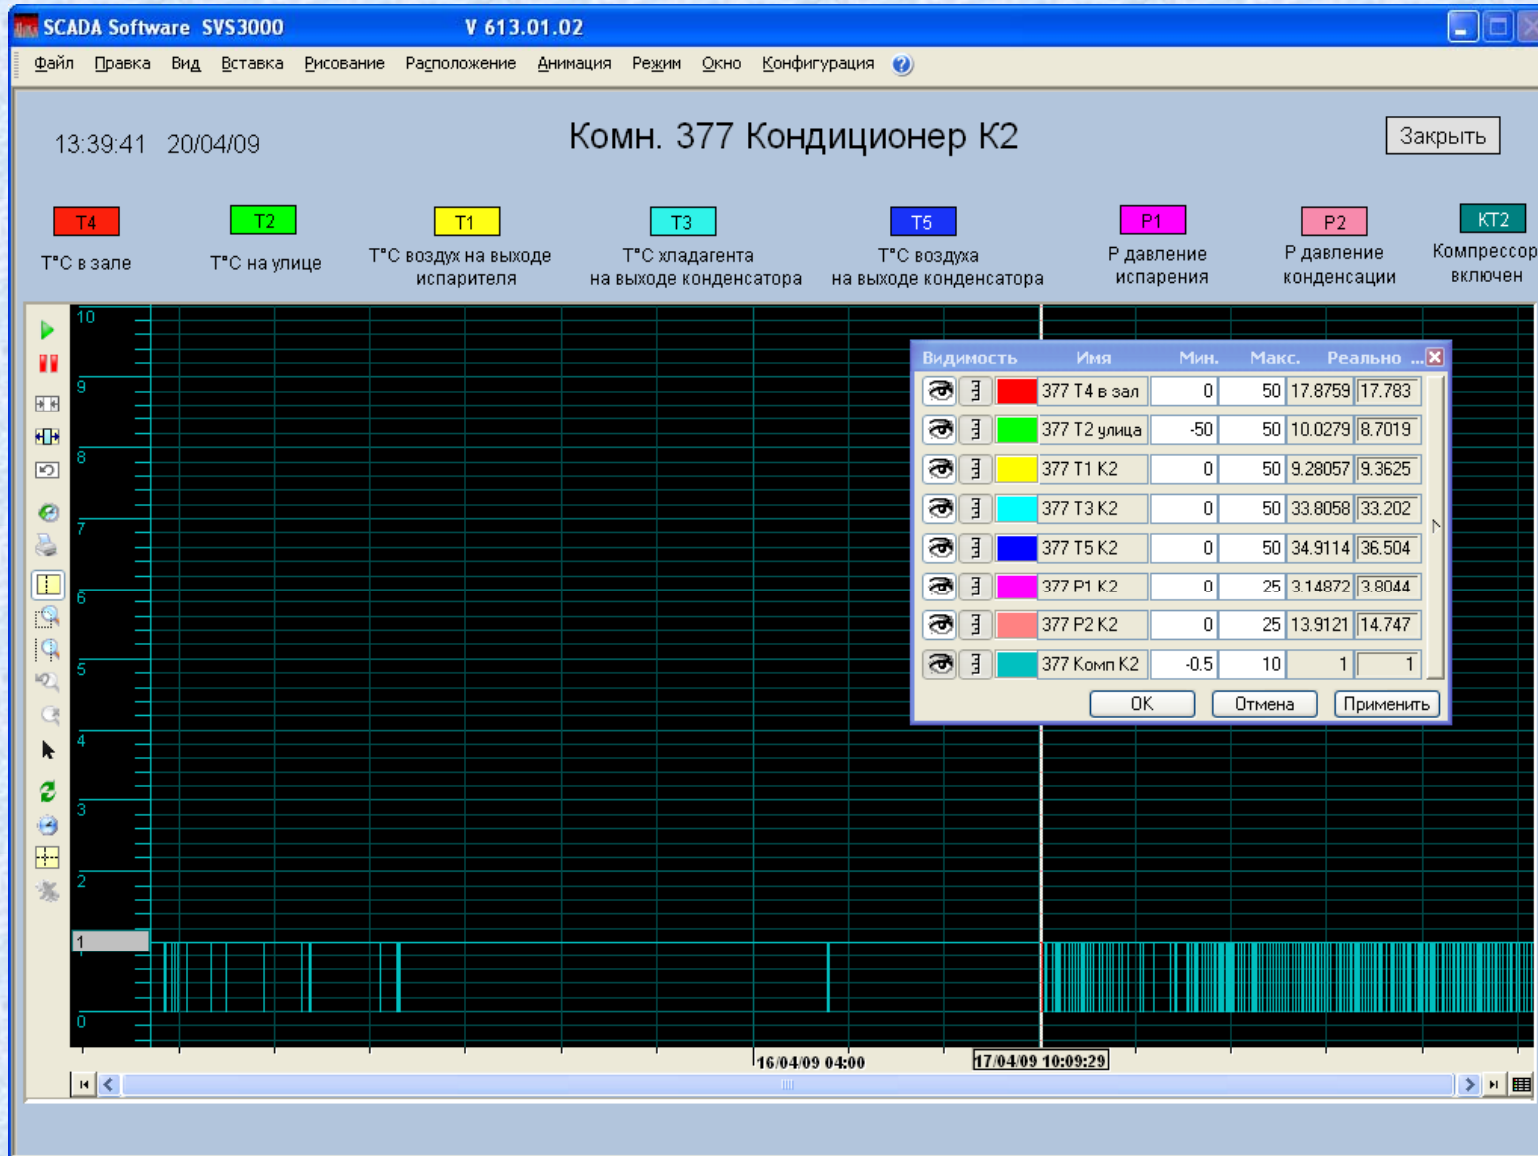

Система диспетчеризации выводит на компьютер (в SCADA программу) текущую информацию в режиме реального времени о состоянии и работоспособности оборудования, архивную информацию о режиме работы оборудования за последнее время и тревожные сообщения.

Заккрыть

Журнал

Тревоги

К 1

Тренды К1

К 2

Тренды К2

SCADA Software SVS3000 V 613.01.02

Файл Правка Вид Вставка Рисование Расположение Анимация Режим Окно Конфигурация

13:49:59 20/04/09